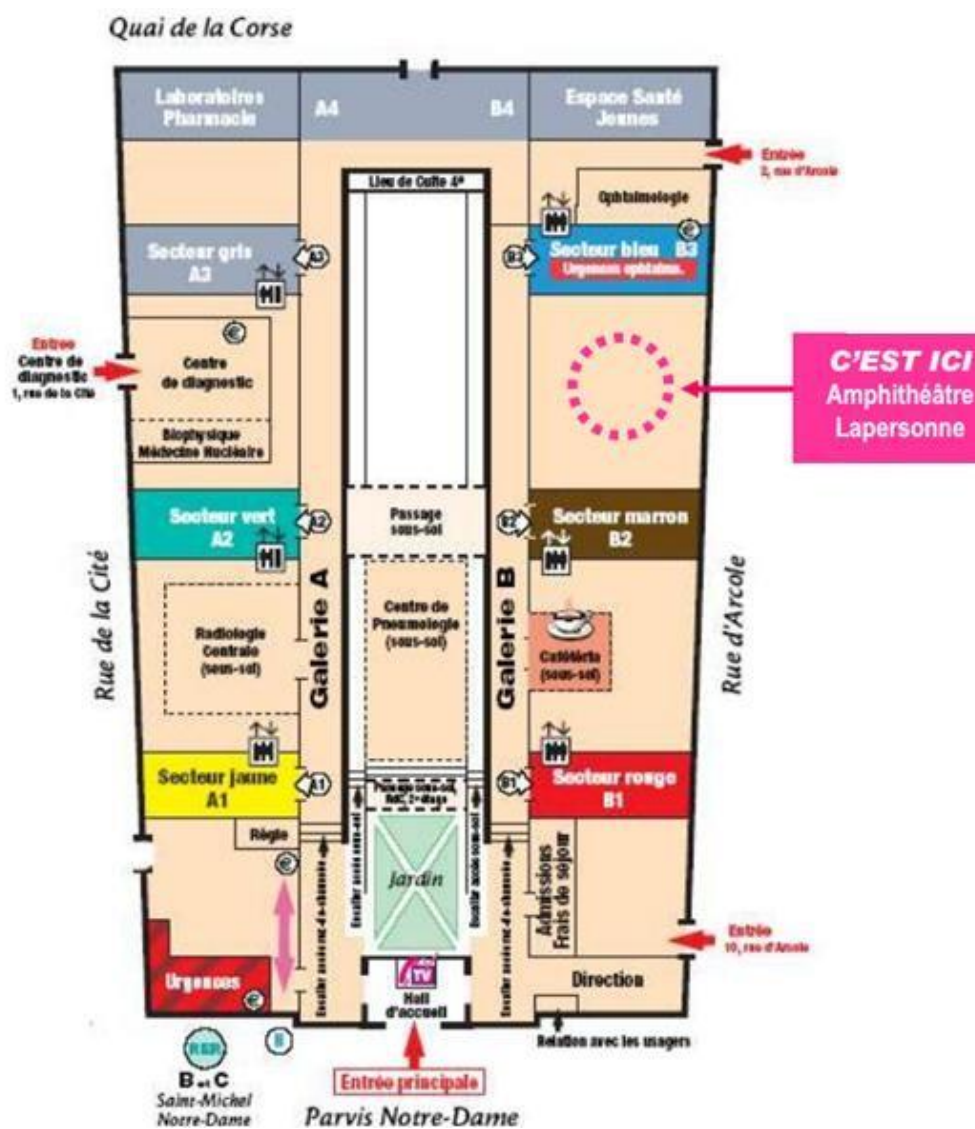

Séminaire Hospinnomics

Accès :

RER B et C – Saint Michel Notre-Dame, Sortie 5 « Hôtel-Dieu »
Métro 4 – Cité

Adresse :

Hôtel-Dieu, Amphithéâtre Lapersonne,
1 Parvis Notre-Dame, 75004 Paris

Pour nous contacter : seminaire@hospinnomics.eu